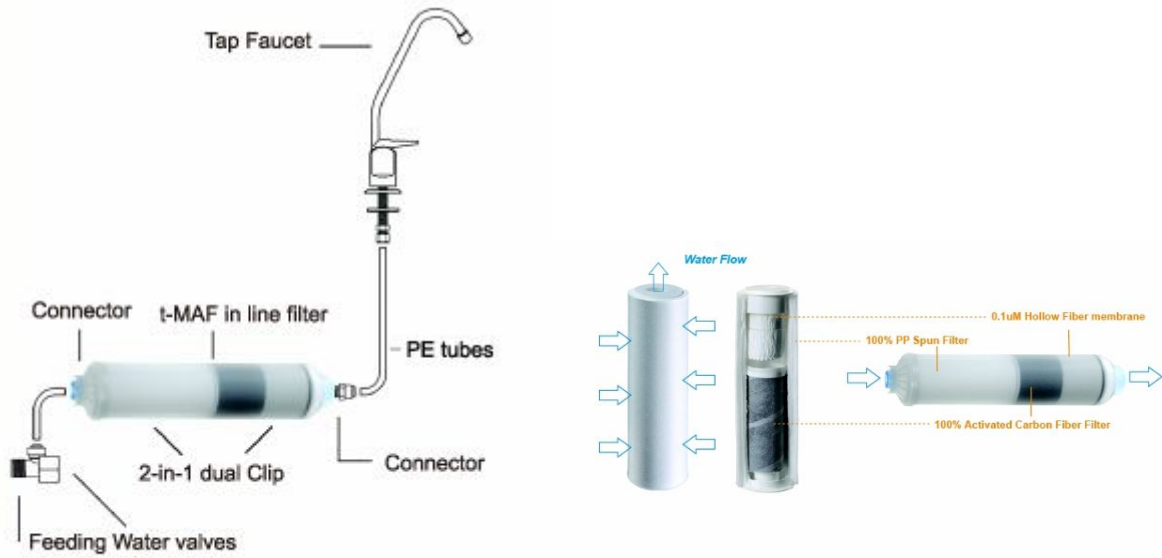

PURIFICATORE PER ACQUA AD ULTRAFILTRAZIONE SOTTOLAVELLO

- Dynamic Pressure / Flow: