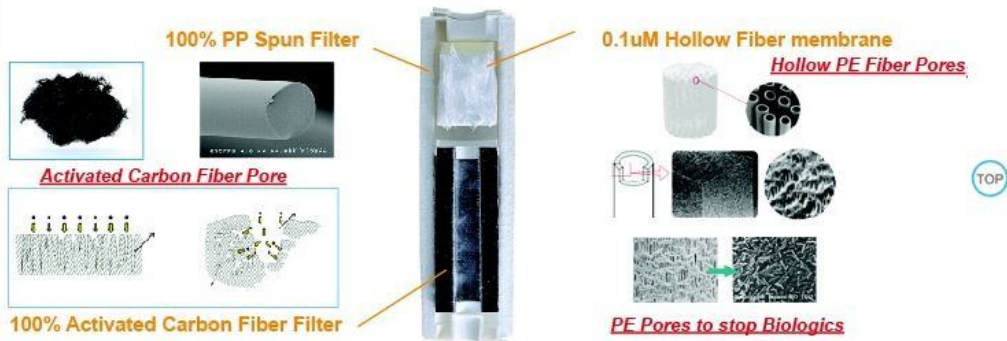

PURIFICATORE PER ACQUA AD ULTRAFILTRAZIONE SOTTOLAVELLO

- Dynamic Pressure / Flow: